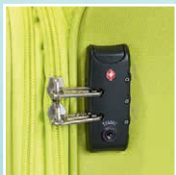

Innenausrüstung

TSA-Schloss

Dehnfalte

Spinner 67
ca. 42,5x67x27/28,5cm,
ca. 3,1kg, ca. 68,5/75,5l
~~129,95*~~
89,95

Spinner 77
ca. 47x77x32/33,5cm,
ca. 3,7kg, ca. 106/114l
~~139,95*~~
99,95

Weitere Farbe

ohne Abb.:
Spinner 55
ca. 40x55x20cm,
ca. 2,3kg, ca. 37,5l
~~119,95*~~
79,95