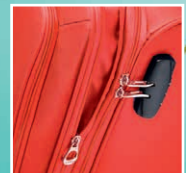

Dehnfalte

ohne Abb.:

Upright 55
ca. 40x55x20 cm,
ca. 2,5 kg, ca. 40,5 l
~~99,95*~~
59,95

Spinner 55
ca. 40x55x20 cm,
ca. 2,5 kg, ca. 37,5 l
~~109,95*~~
69,95

Spinner 67
ca. 44x67x27/29 cm,
ca. 3,4 kg, ca. 67/74 l
~~119,95*~~
79,95

Spinner 79
ca. 48x79x31/33 cm,
ca. 4,1 kg, ca. 101/108 l
~~129,95*~~
89,95